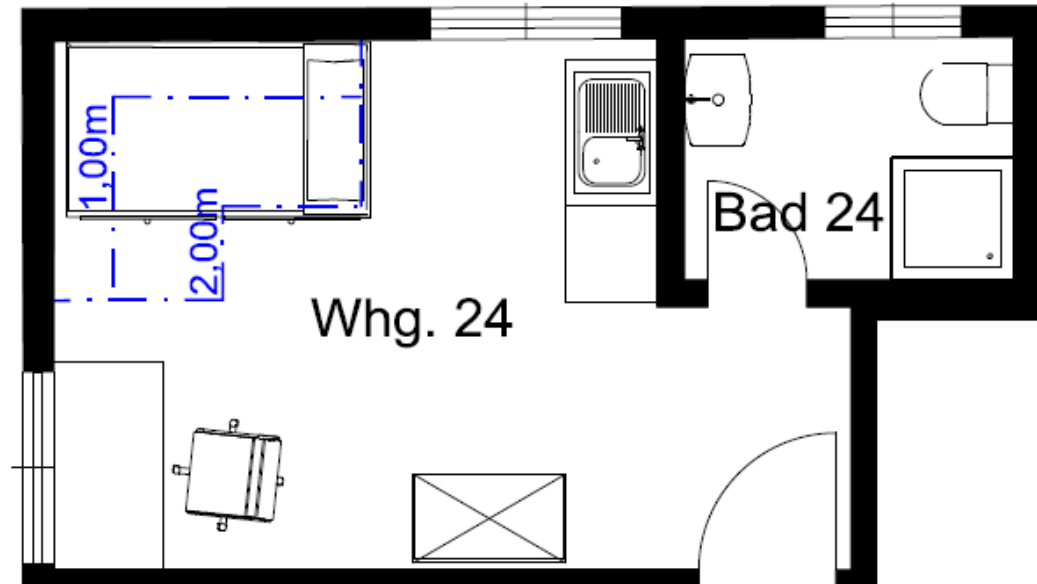

Voll möblierte Studios  
Schützenstraße 31  
35039 Marburg

Wohnung: 24  
Lage: Hinterhaus  
Geschoss: DG  
Typ: Studio L  
ca. Wohnfläche: 17,2 m<sup>2</sup>

Lage auf der Etage